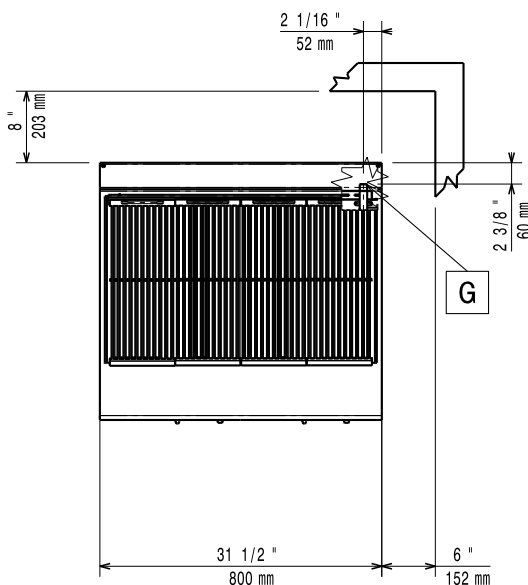

Front aanzicht

Zij aanzicht

EQ = Equipotentiaal schroef  
 G = Gas aansluiting

Boven aanzicht

## Algemene gegevens

Grillrooster	742x472 mm
Externe afmetingen, lengte	800 mm
Externe afmetingen, breedte	730 mm
Externe afmetingen, hoogte	250 mm
Gewicht, netto	60 kg
Waterdichtheid index	IPX4