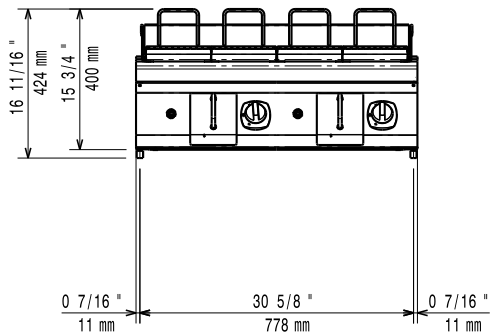

Front aanzicht